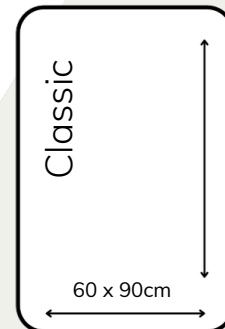

Name	Size	Product ID - Pebble	Product ID - Grey
Marathon	90 x 300cm	141565	141564
Long	60 x 150cm	135766	131011
Mid	50 x 115cm	135765	131010
Classic	60 x 90cm	135764 141563 - 2 PACK	131009 141572 - 2 PACK
Compact	45 x 70cm	141563	141562